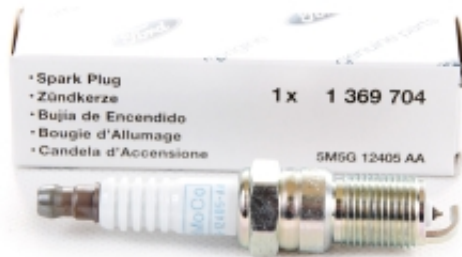

Link do produktu: <https://www.fordsklep.eu/swieca-zaplonowa-ford-duratec-18-20-1369704-5m5g-12405-aa-p-350.html>

Świeca zapłonowa Ford Duratec 1.8 / 2.0 1369704

| | |
|------------------|--|
| Cena | 31,00 zł |
| Dostępność | Dostępny |
| Czas wysyłki | Dostawa w ciągu 1-2 dni roboczych |
| Numer katalogowy | 1369704 |
| Numer części | 5M5G-12405-AA |
| Producent | Ford |

Opis produktu

Oryginalne świece zapłonowe do samochodów Ford. Stosowane w silnikach 1.8, 2.0 Duratec.

Pasują do:

silnik 1.8 Duratec:

- Ford Focus Mk2 (2005-2011)
- Ford C-Max (2005-2010)

silnik 2.0 Duratec:

- Ford Focus Mk2 (2005-2011)
- Ford C-Max (2005-2010)
- Ford EcoSport Od: 02-09-2014
- Ford Mondeo Mk4 (2007-2014)
- Ford S-Max Mk1 (2006-2015)
- Ford Galaxy Mk3 (2006-2015)

FINIS: 1369704

Nr części: 5M5G-12405-AA