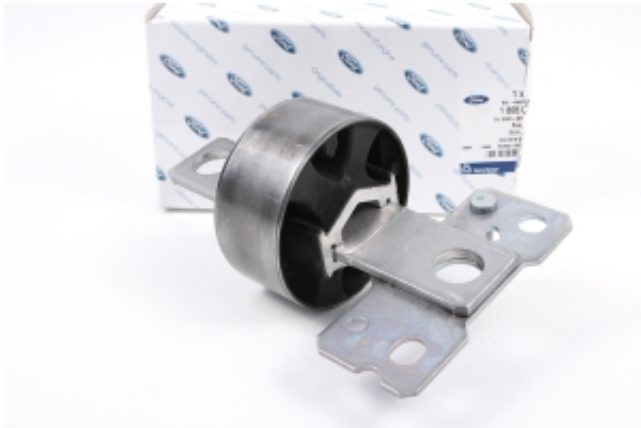

Dane aktualne na dzień: 27-06-2026 20:40

Link do produktu: <https://www.fordsklep.eu/tuleja-wahacza-wzdłużnego-lewa-mondeo-mk4-s-max-galaxy-2040702-6g91-5k896-ab-p-461.html>

Tuleja wahacza wzdłużnego lewa Mondeo Mk4 / S-Max / Galaxy 2040702

Cena	159,00 zł
Dostępność	Dostępny
Czas wysyłki	Dostawa w ciągu 1-2 dni roboczych
Numer katalogowy	2040702
Numer części	6G91-5K896-AB
Producent	Ford

Opis produktu

Tuleja wahacza wzdłużnego lewa, zawieszenia tylnego.

Pasuje do:

- Ford Mondeo Mk4 (2007-2014) - wszystkie wersje
- Ford S-Max Mk1 (2006-2015) - wszystkie wersje
- Ford Galaxy Mk3 (2006-2015) - wszystkie wersje

FINIS: 1865033 / 2040702

Nr części: 6G91-5K896-AA