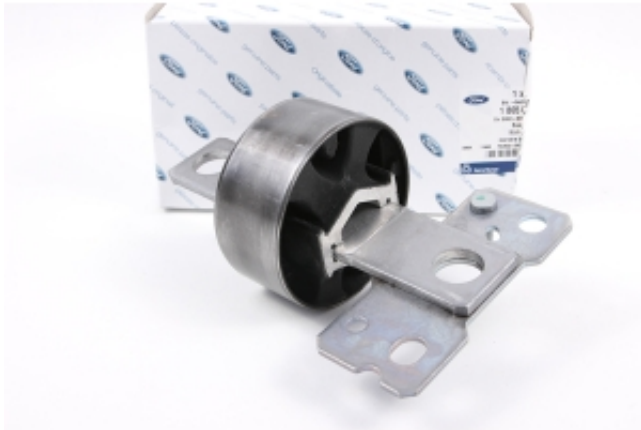

Dane aktualne na dzień: 10-05-2026 08:04

Link do produktu: <https://www.fordsklep.eu/tuleja-wahacza-wzdłużnego-lewa-mondeo-mk4-s-max-galaxy-2040702-6g91-5k896-ab-p-461.html>

Tuleja wahacza wzdłużnego lewa Mondeo Mk4 / S-Max / Galaxy 2040702

Cena	159,00 zł
Dostępność	Dostępny
Czas wysyłki	Dostawa w ciągu 1-2 dni roboczych
Numer katalogowy	2040702
Numer części	6G91-5K896-AB
Producent	Ford

Opis produktu

Tuleja wahacza wzdłużnego lewa, zawieszenia tylnego.

Pasuje do:

- Ford Mondeo Mk4 (2007-2014) - wszystkie wersje
- Ford S-Max Mk1 (2006-2015) - wszystkie wersje
- Ford Galaxy Mk3 (2006-2015) - wszystkie wersje

FINIS: 1865033 / 2040702

Nr części: 6G91-5K896-AA