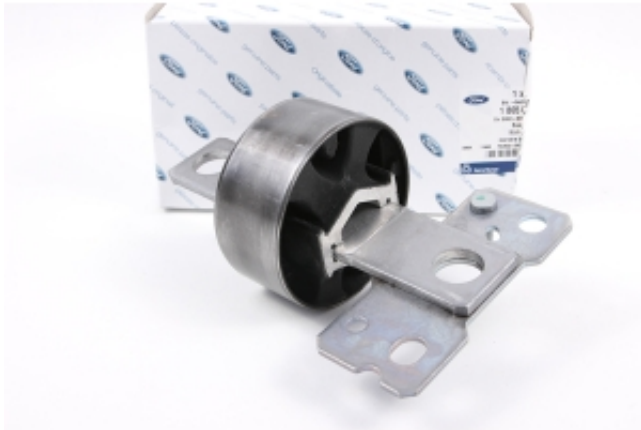

Dane aktualne na dzień: 14-06-2026 03:28

Link do produktu: <https://www.fordsklep.eu/tuleja-wahacza-wzdłużnego-prawa-mondeo-mk4-s-max-galaxy-2040703-6g91-5k896-bb-p-462.html>

Tuleja wahacza wzdłużnego prawa Mondeo Mk4 / S-Max / Galaxy 2040703

Cena	159,00 zł
Dostępność	Dostępny
Czas wysyłki	Dostawa w ciągu 1-2 dni roboczych
Numer katalogowy	2040703
Numer części	6G91-5K896-BB
Producent	Ford

Opis produktu

Tuleja wahacza wzdłużnego prawa, zawieszenia tylnego.

Pasuje do:

- Ford Mondeo Mk4 (2007-2014) - wszystkie wersje
- Ford S-Max Mk1 (2006-2015) - wszystkie wersje
- Ford Galaxy Mk3 (2006-2015) - wszystkie wersje

FINIS: 1865034 / 2040703

Nr części: 6G91-5K896-BA