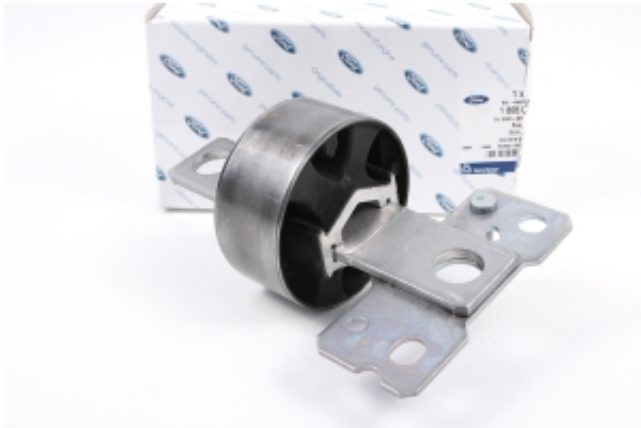

Dane aktualne na dzień: 14-06-2026 03:54

Link do produktu: <https://www.fordsklep.eu/tuleja-wahacza-wzdłużnego-prawa-mondeo-mk4-s-max-galaxy-2040703-6g91-5k896-bb-p-462.html>

## Tuleja wahacza wzdłużnego prawa Mondeo Mk4 / S-Max / Galaxy 2040703

Cena	<b>159,00 zł</b>
Dostępność	<b>Dostępny</b>
Czas wysyłki	<b>Dostawa w ciągu 1-2 dni roboczych</b>
Numer katalogowy	<b>2040703</b>
Numer części	<b>6G91-5K896-BB</b>
Producent	<b>Ford</b>

### Opis produktu

Tuleja wahacza wzdłużnego prawa, zawieszenia tylnego.

Pasuje do:

- Ford Mondeo Mk4 (2007-2014) - wszystkie wersje
- Ford S-Max Mk1 (2006-2015) - wszystkie wersje
- Ford Galaxy Mk3 (2006-2015) - wszystkie wersje